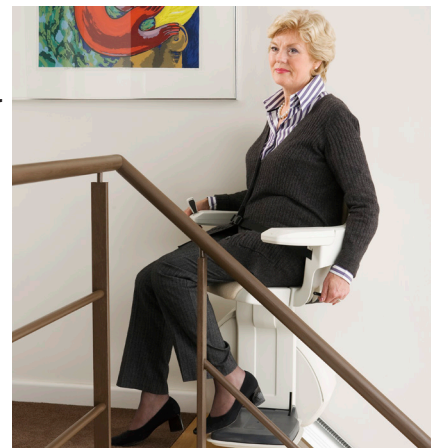

Stoltrapphiss - T125

Tilltalande och funktionell design med fokus på dig och ditt hem.

En ergonomisk lösning -

Stoltrapphiss T125 är framtagen för raka trappor i inomhusmiljö och passar väl in i en privatbostad. T125 är lättmonterad då rälsen fästs direkt på trappstegen och inte på väggen samtidigt som det är en stabil och trevlig hiss att köra som användare. T125 är att det är en kostnadseffektiv lösning som passar de allra flesta budgetar.

Det är enkelt att göra T125 till en levande del av de miljöer som den installeras i, där den tack vare sin design enkelt smälter in.

Säkerhet står också högt i fokus för T125 och hissen är designad med flera smarta funktioner så att den ska fungera optimalt i alla lägen. Alltifrån fjärrmanövrering, vridbar stol till säkerhetsbälte.

T125 finns i olika utföranden och materialval för att passa alla hem och miljöer både för inom och utomhusbruk.

Produktfördelar:

- Kostnadseffektiv
- Enkel att montera
- Lätt att fälla ihop
- Anpassad för utomhusbruk

Tekniska data:

Max vikt: 125 kg lyftkapacitet beroende på lutning

Drivsystem: Kuggstång

Manövrering: Löstagbar joystick

Trapplutning: 28-53 grader

Stol: Vridbar stolsits

Sitthöjd: Anpassningsbar sitthöjd

Boka hembesök idag!

För att du ska få rätt lösning och en hiss som passar dina behov så besöker vi alla våra kunder kostnadsfritt.

Boka oss:

Tel: 031-442250

E-post: kundtjanst@partillehiss.se

PARTILLE HISS

Ögärdesvägen 10 B

433 30 Partille

Tel. +46 (0)31-442250

www.partillehiss.se

kundtjanst@partillehiss.se