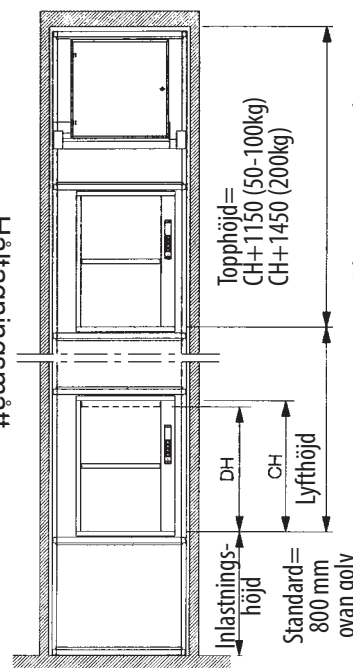

Alla mått i mm.

Tekniska data:

Drivsystem: Linhiss
Lastkapacitet: 50 - 200 Kg
Stannplan: 2 - 12st
Korghastighet: 0,35 m/sek (MDL2 - 0,18 m/
Anslutning: 400V, 3-fas 50Hz, 10A
Rostfri korg och rostfria skjutluckor/dörrar.

Tillval:

Korgbelysning
Nyckellåsning
Värmelampa
Extra hyllplan
Korgdörr

Obs! Hissarnas kontinuerliga utveckling gör att vi reserverar oss för tekniska förändringar.

PARTILLE HISS

Ögärdesvägen 10 B

433 30 Partille

Tel. +46 (0)31-442250

www.partillehiss.se

kundtjanst@partillehiss.se