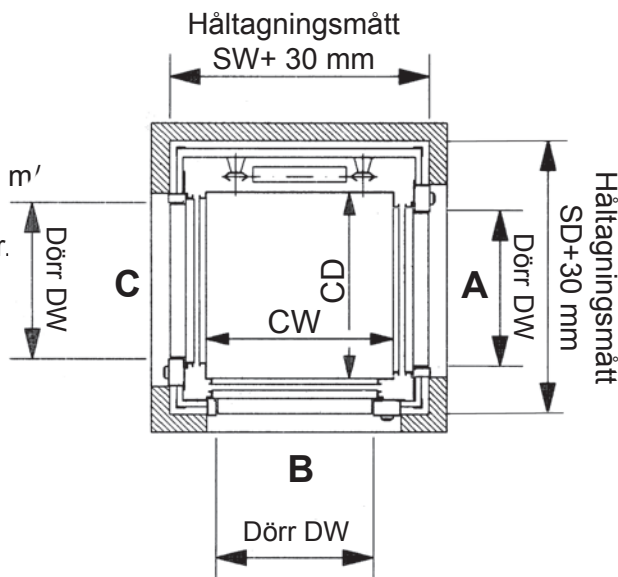

Alla mått i mm.

Tekniska data:

Drivsystem: Linhiss
Lastkapacitet: 50 - 200 Kg
Stannplan: 2 - 12st
Korghastighet: 0,35 m/sek (MDL2 - 0,18 m/
Anslutning: 400V, 3-fas 50Hz, 10A
Rostfri korg och rostfria skjutluckor/dörrar.

Tillval:

Korgbelysning
Nyckellåsning
Värmelampa
Extra hyllplan
Korgdörr

Obs! Hissarnas kontinuerliga utveckling gör att vi reserverar oss för tekniska förändringar.

PARTILLE HISS

Ögärdesvägen 10 B

433 30 Partille

Tel. +46 (0)31-442250

www.partillehiss.se

kundtjanst@partillehiss.se