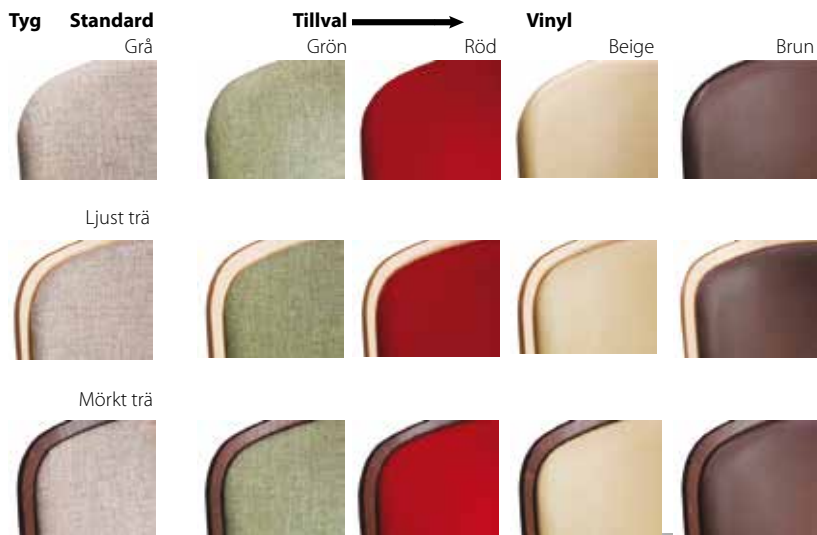

Tyg och färger.

Vi förstår hur mycket du värdesätter utseendet på ditt hem, det är därför vi erbjuder ett urval av klädsel i olika färgalternativ. Med fler klädselalternativ kan Starla skräddarsys för att passa inredningen i ditt hem."