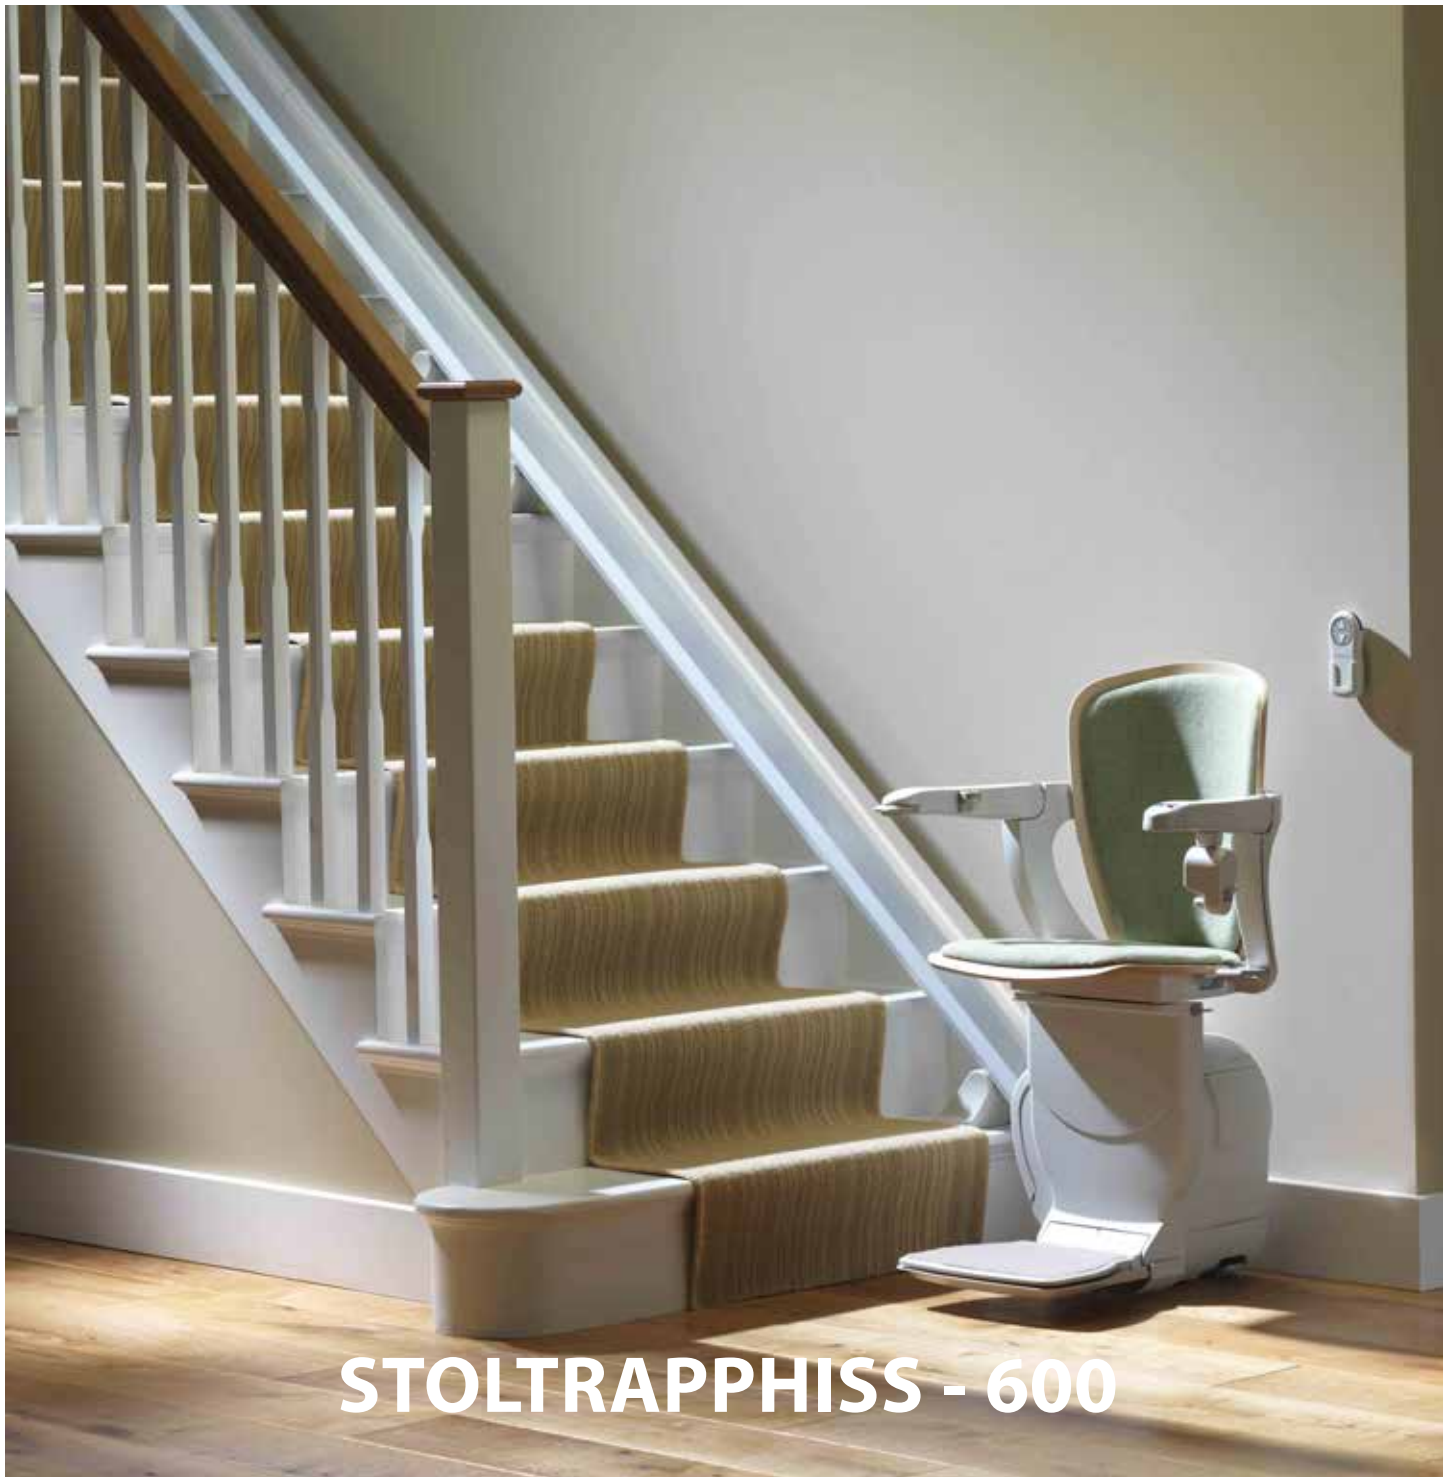

PARTILLE HISS

STOLTRAPPHISS - 600

Stoltrapphiss 600 - de

Modern design, med en mängd innovativa funktioner för **raka** trappor

En praktisk lösning -

Livet är lite bättre när du ges möjlighet att göra sådant du alltid har gjort. Alltifrån att umgås obehindrat med dina barnbarn, till att ta väl hand om dina gäster. Den erfarenhet vi har av bostadsanpassningar är att de flesta kunder verkligen brukar uppskatta resultatet av våra lösningar.

Flexibilitet

Välj en elegant vinyl- eller tygstol och lägg till en modern mörk eller ljus träram - det är upp till dig. Det viktiga att komma ihåg är att du har kontroll och styr utförandet på din lösning, och vi kan lova dig flexibilitet rakt igenom.

Användning

Som alla våra hissar, står säkerhet i fokus och när du är på toppen av trappan är det viktigt att kunna gå av- och på stolen så säkert som möjligt. Den manuellt vridbara stolsitsen vänder sisten för enkel åtkomst, elektriskt vridbar (tillval).