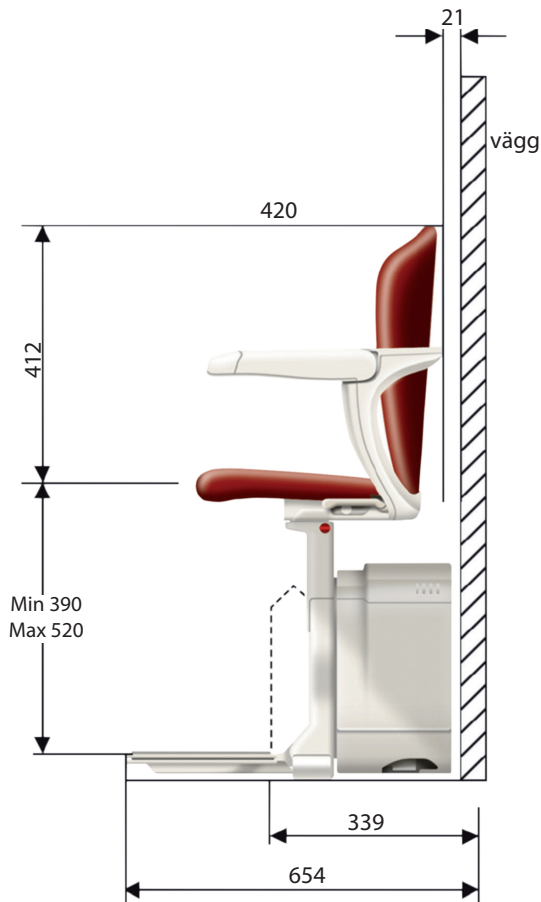

# Starla

**Modell 600 rak trappa:** Mått och teknisk information

**Manuellt vridbar stolsits för övre plan.**

**Elektriskt vridbar stolsits för övre- och nedre plan, (tillval).**

Stolsitsens bredd är 441 när Starla säkerhetsbälte är monterat

Fotplattans höjd, beroende på vinkel  
Min 79 Max 100, 85 vid 42°

Alla produktens dimensioner är korrekta, men man bör lägga ca 30mm på dimensioner som kräver fritt utrymme för användaren, till exempel vid vridningarna.

Minsta trappbredd med nedfälld fotplatta 654  
Armstöd 652

Mått är i millimeter. Alla mått mätt från väggen är nominella. Avvikande bredder eller bef. hinder kan påverka dimensionerna tagna från denna punkt. Färgen av stolsitsen som visas här, är endast för illustration. Vikt: 120 - 160 kg, beroende på lutning.