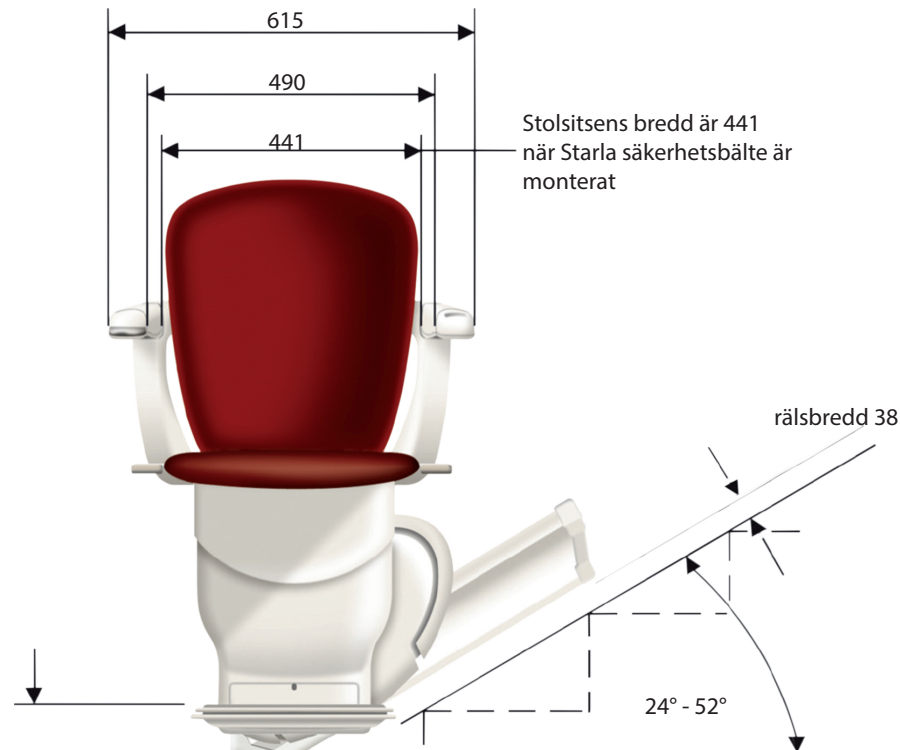

# Starla

**Modell 600 rak trappa:** Mått och teknisk information

**Manuellt vridbar stolsits för övre plan.**

**Elektriskt vridbar stolsits för övre- och nedre plan, (tillval).**

Stolsitsens bredd är 441 när Starla säkerhetsbälte är monterat

Fotplattans höjd, beroende på vinkel  
Min 79 Max 100, 85 vid 42°

Alla produktens dimensioner är korrekta, men man bör lägga ca 30mm på dimensioner som kräver fritt utrymme för användaren, till exempel vid vridningarna.

Minsta trappbredd med nedfälld fotplatta 654  
Armstöd 652

Mått är i millimeter. Alla mått mätt från väggen är nominella. Avvikande bredder eller bef. hinder kan påverka dimensionerna tagna från denna punkt. Färgen av stolsitsen som visas här, är endast för illustration. Vikt: 120 - 160 kg, beroende på lutning.