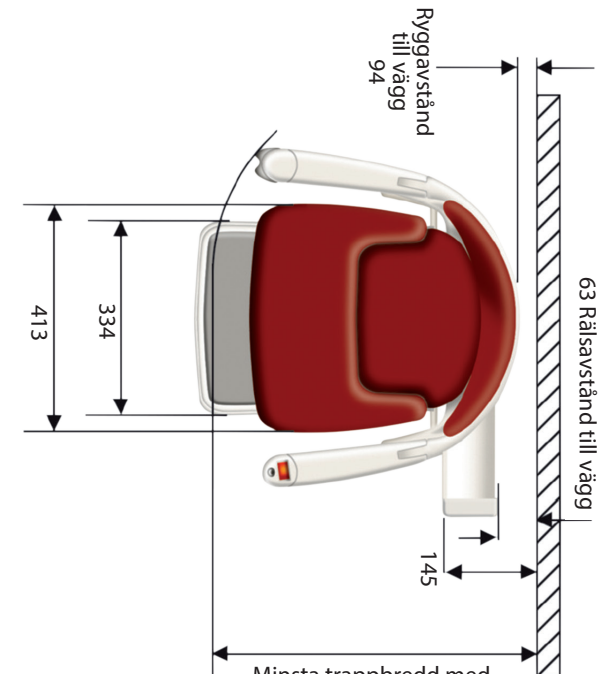

# Starla

**Modell 600 rak trappa:** Mått och teknisk information

**Manuellt vridbar stolsits för övre plan.**

**Elektriskt vridbar stolsits för övre- och nedre plan, (tillval).**

Stolsitsens bredd är 441 när Starla säkerhetsbälte är monterat

Fotplattans höjd, beroende på vinkel  
Min 79 Max 100, 85 vid 42°

Alla produktens dimensioner är korrekta, men man bör lägga ca 30mm på dimensioner som kräver fritt utrymme för användaren, till exempel vid vridningarna.

Minsta trappbredd med nedfälld fotplatta 654  
Armstöd 652

Mått är i millimeter. Alla mått mätt från väggen är nominella. Avvikande bredder eller bef. hinder kan påverka dimensionerna tagna från denna punkt. Färgen av stolsitsen som visas här, är endast för illustration. Vikt: 120 - 160 kg, beroende på lutning.