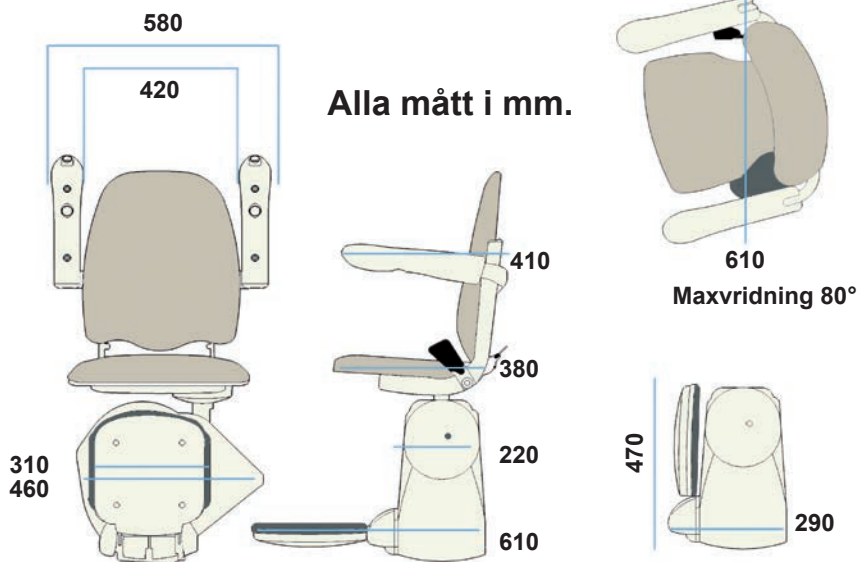

PARTILLE HISS

STOLTRAPPHISS - 120

Stoltrapphiss 120

Modern design, med en mängd innovativa funktioner för raka trappor.

En praktisk lösning -

Livet är lite bättre när du ges möjlighet att göra sådant du alltid har gjort. Alltifrån att umgås obehindrat med dina barnbarn, till att ta väl hand om dina gäster. Den erfarenhet vi har av bostadsanpassningar är att de flesta kunder verkligen brukar uppskatta resultatet av våra lösningar.

Varför? En stoltrapphiss ger dig stor rörelsefrihet, och gör vardagen enklare.

Med våra montörer går det snabbt och enkelt att komma igång, vi har mångårigt kunnande med oss då vi besöker dig. Vi arbetar för minsta möjliga störning för dig i ditt hem, våra skenor är monterade på trappan, inte på väggen. Detta säkerställer att du har en trapphiss installerad snabbt, enkelt i ditt hem utan besvär.

Tekniska data:

Max vikt:	120 kg.	Nyckelbrytare:	Standard.
Drivsystem:	Kuggstång.	Säkerhetsbälte:	Standard.
Räls:	Aluminiumprofil.	Manuellt vridbart säte:	Standard.
Trappvinkel:	25 till 50°.	Standard enligt:	EN 81:40.
Säkerhet:	Mjukstart- och stopp.		
Ström:	24V DC (utrustad med 2x12 V, 7,2 A batteri).		
Batteriladdning:	Kontinuerlig laddning.		